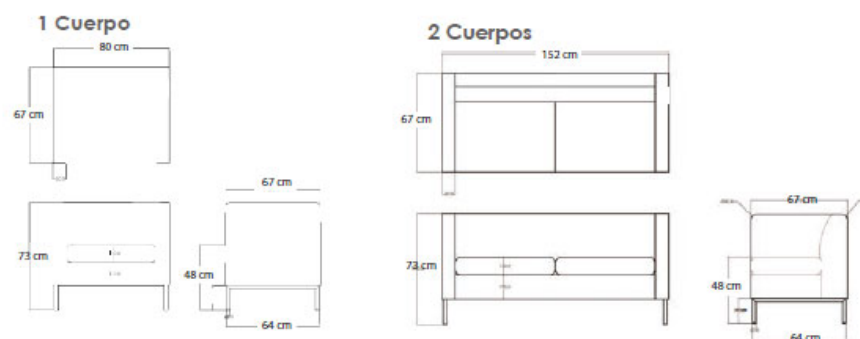

## Componentes

- Sofá tapizado en tela Iseo.
- Estructura de madra de pino secado en cámara
- Espuma de lata densidad 35
- Patas de metal cromado
- Producto nacional

## Medidas

\* Las especificaciones, dimensiones y colores de esta ficha técnica están sujetos a cambios sin aviso previo. Los colores de los productos dentro de la ficha pueden diferir de la realidad dependiendo de las condiciones de impresión de este. Las dimensiones dadas en este catálogo están medidas en milímetros.