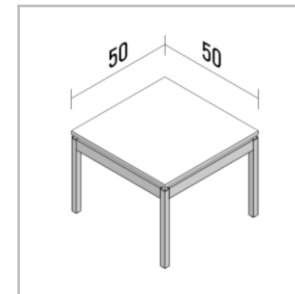

## MESAS

Mesa Redonda Base Plato

Mesa Redonda Base Estrella

Mesa Bote 2 Pedestales

Mesa Bote 3 Pedestales

Mesa Toc 50

Mesa Toc 100

Mesa Casino

## MESA PLEGABLE ANIDABLE

Especificaciones	
PATAS	dobladas 2mm espesor tubo oval 44mmx25mm + rueda
PLANCHON	canal omega altura 20mm L500mmx98mm
PINTURA	Según catálogo de muestra
MECANISMO	Mecanismo pivotal de aluminio en angulo de 90°
BASE	Base mesa para cub prof 700_800mm hasta L 2000mm altura 725mm