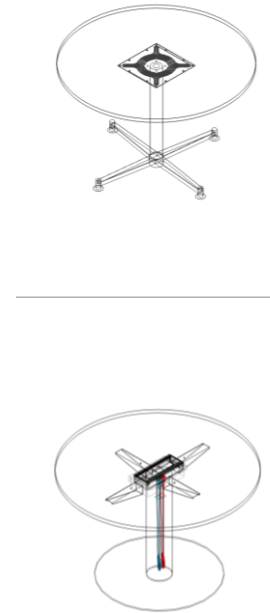

## MESA PLEGABLE ANIDABLE

Especificaciones	
PATAS	dobladas 2mm espesor tubo oval 44mmx25mm + rueda
PLANCHON	canal omega altura 20mm L500mmx98mm
PINTURA	Según catálogo de muestra
MECANISMO	Mecanismo pivotal de aluminio en angulo de 90°
BASE	Base mesa para cub prof 700_800mm hasta L 2000mm altura 725mm

## MESA CIRCULAR

	Capacidad	Material	Imagen
<b>Pedestal Base Plato</b>	4 a 6 Usuarios	Metálico	

	Capacidad	Material	Imagen
<b>Pedestal Base Estrella</b>	4 a 6 Usuarios	Metálico	
<b>Pedestal Electrificado</b>	4 Usuarios	Metálico	