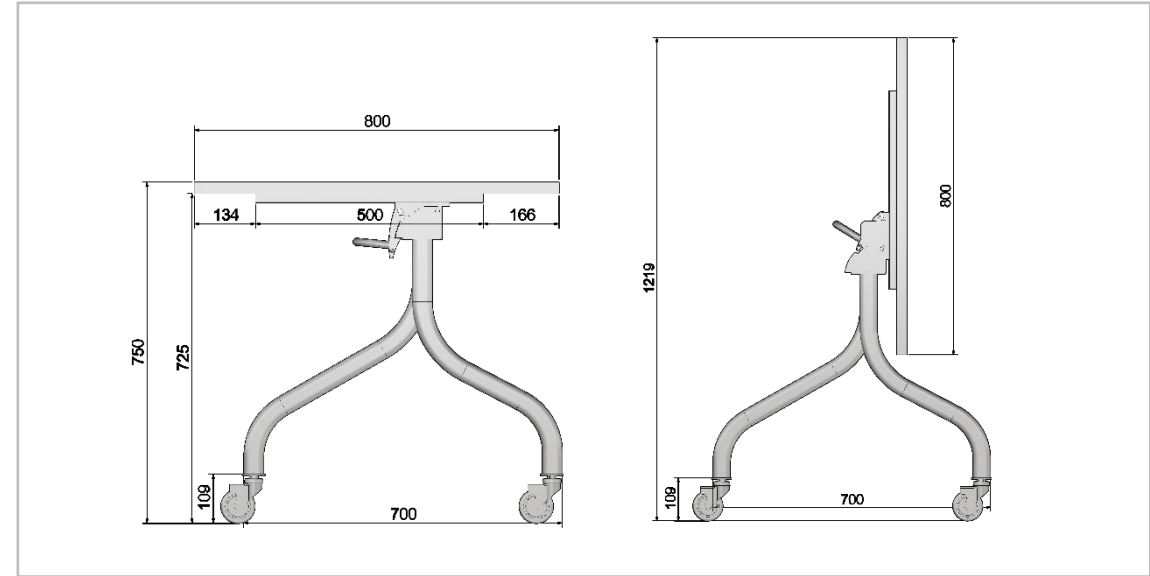

## MESA PLEGABLE ANIDABLE

Especificaciones	
PATAS	dobladas 2mm espesor tubo oval 44mmx25mm + rueda
PLANCHON	canal omega altura 20mm L500mmx98mm
PINTURA	Según catálogo de muestra
MECANISMO	Mecanismo pivotal de aluminio en angulo de 90°
BASE	Base mesa para cub prof 700_800mm hasta L 2000mm altura 725mm