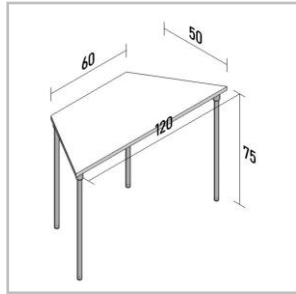

Mesa Trapezoidal