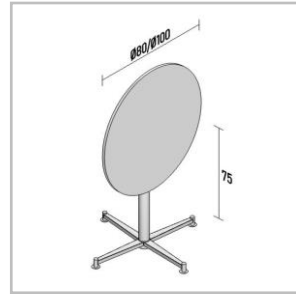

## MESAS

Mesa Redonda Base Plato

Mesa Redonda Base Estrella

Mesa Bote 2 Pedestales

Mesa Bote 3 Pedestales

Mesa Toc 50

Mesa Toc 100

Mesa Casino

Mesa Redonda Electrificada

Mesa Trapezoidal

Mesa Redonda, Abatible y Anidable

## MESA PLEGABLE ANIDABLE

Especificaciones	
PATAS	dobladas 2mm espesor tubo oval 44mmx25mm + rueda
PLANCHON	canal omega altura 20mm L500mmx98mm
PINTURA	Según catálogo de muestra
MECANISMO	Mecanismo pivotal de aluminio en angulo de 90°
BASE	Base mesa para cub prof 700_800mm hasta L 2000mm altura 725mm