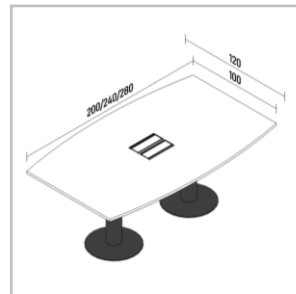

Mesa Bote 2 Pedestales