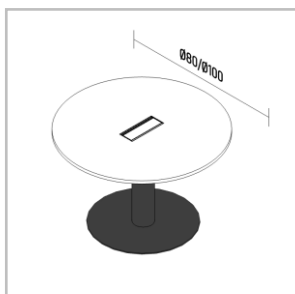

## MESAS

Mesa Redonda Base Plato

Mesa Redonda Base Estrella

Mesa Bote 2 Pedestales

Mesa Bote 3 Pedestales

Mesa Toc 50

Mesa Toc 100

Mesa Casino

## MESA PLEGABLE ANIDABLE

Especificaciones	
PATAS	dobladas 2mm espesor tubo oval 44mmx25mm + rueda
PLANCHON	canal omega altura 20mm L500mmx98mm
PINTURA	Según catálogo de muestra
MECANISMO	Mecanismo pivotal de aluminio en angulo de 90°
BASE	Base mesa para cub prof 700_800mm hasta L 2000mm altura 725mm