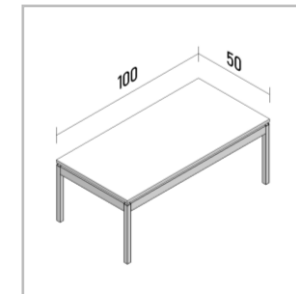

## MESAS

Mesa Redonda Base Plato

Mesa Redonda Base Estrella

Mesa Bote 2 Pedestales

Mesa Bote 3 Pedestales

Mesa Toc 50

Mesa Toc 100

Mesa Casino

## MESA PLEGABLE ANIDABLE

Especificaciones	
PATAS	dobladas 2mm espesor tubo oval 44mmx25mm + rueda
PLANCHON	canal omega altura 20mm L500mmx98mm
PINTURA	Según catálogo de muestra
MECANISMO	Mecanismo pivotal de aluminio en angulo de 90°
BASE	Base mesa para cub prof 700_800mm hasta L 2000mm altura 725mm