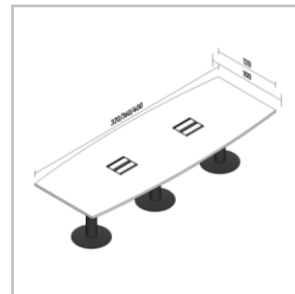

## MESAS

Mesa Redonda Base Plato

Mesa Redonda Base Estrella

Mesa Bote 2 Pedestales

Mesa Bote 3 Pedestales

Mesa Toc 50

Mesa Toc 100

Mesa Casino

Mesa Redonda Electrificada

Mesa Trapezoidal

Mesa Redonda, Abatible y Anidable

## MESA PLEGABLE ANIDABLE

Especificaciones	
PATAS	dobladas 2mm espesor tubo oval 44mmx25mm + rueda
PLANCHON	canal omega altura 20mm L500mmx98mm
PINTURA	Según catálogo de muestra
MECANISMO	Mecanismo pivotal de aluminio en angulo de 90°
BASE	Base mesa para cub prof 700_800mm hasta L 2000mm altura 725mm