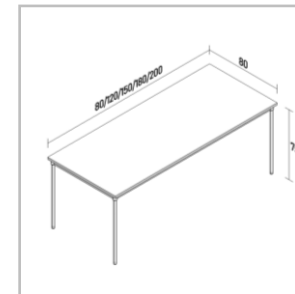

## MESAS

Mesa Redonda Base Plato

Mesa Redonda Base Estrella

Mesa Bote 2 Pedestales

Mesa Bote 3 Pedestales

Mesa Toc 50

Mesa Toc 100

Mesa Casino

## MESA PLEGABLE ANIDABLE

Especificaciones	
PATAS	dobladas 2mm espesor tubo oval 44mmx25mm + rueda
PLANCHON	canal omega altura 20mm L500mmx98mm
PINTURA	Según catálogo de muestra
MECANISMO	Mecanismo pivotal de aluminio en angulo de 90°
BASE	Base mesa para cub prof 700_800mm hasta L 2000mm altura 725mm