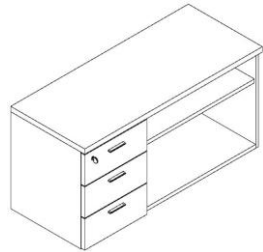

15 años de Garantía

CAJONERAS

Móvil 3C F: 32/42
P: 45
H: 55

Móvil 1C1K F: 32/42
*Considera 5ª rueda P: 45
H: 55

Móvil 2C1K F: 32/42
*Considera 5ª rueda P: 45
H: 69

Móvil 4C F: 32/42
P: 45
H: 69

Lateral Fija/Móvil 3C1R Izquierda o Derecha F: 120
P: 45
H: 51,5/55
Frente cajón: 42

Lateral Fija/Móvil 1C1K1R Izquierda o Derecha F: 120
P: 45
H: 51,5/55
Frente cajón: 42

Pedestal 2K F: 32/42
P: 45
H: 72,5

Pedestal 2C1K F: 32/42
P: 45
H: 72,5

Pedestal 4C F: 32/42
P: 45
H: 72,5

GABINETES BAJOS