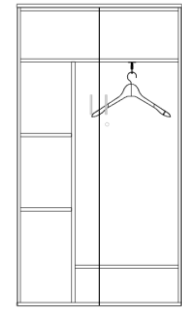

Bajo 1P F: 37,5/40/45
P: 45
H: 75

Gabinete Bajo 2P F: 75/80/90
P: 45
H: 75

Bajo Doble altura 1P F: 37,5/40/45
P: 45
H: 90

Gabinete Bajo Doble altura 2P F: 75/80/90
P: 45
H: 90

Bajo Abierto F: 75/80/90
P: 45
H: 75

Medio Closet 1P
F: 45
P: 45
H: 120

Medio Closet / 2R 2P
F: 75/80/90
P: 45
H: 120

GABINETES ALTOS

Gabinete Alto 3R 1P
F: 37,5/40/45
P: 45
H: 165

Gabinete Alto 3R 2P
F: 75/80/90
P: 45
H: 165

Gabinete Alto 3R Abierto
F: 37,5/40/45
P: 45
H: 165

F: 75/80/90
P: 45
H: 165

Gabinete Alto Closet 2R / 1P
F: 45
P: 45
H: 165

Gabinete Alto Closet / 4R 2P
F: 75/80/90
P: 45
H: 165

GABINETES ALTOS XL

Gabinete Alto XL 3R 2P

F: 75/80/90
P: 45
H: 180

Gabinete Alto XL 3R 1P

F: 37,5/40/45
P: 45
H: 180

Gabinete Alto XL 3R
Abierto

F: 75/80/90
P: 45
H: 180

Gabinete Alto XL 3R
Abierto

F: 37,5/40/45
P: 45
H: 180

GABINETES ALTOS XXL

Gabinete Alto XXL 4R 2P

F: 75/80/90
P: 45
H: 220