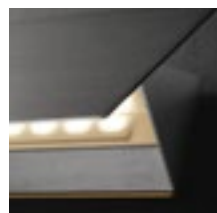

Lampada da parete in metallo, verniciato bianco con diffusore orientabile.  
Sorgente LED integrata dimmerabile taglio di fase.

Wall-mounted lamp with adjustable screen in white metal.  
Integrated cut-phase dimmable LED source.

# SHADOW /

Design Enrico Franzolini

SHADOW		Parete / Wall		SORGENTI LUMINOSE / LIGHT SOURCES		
<b>MISURE / DIMENSIONS</b>		CM.		INCHES		
<b>SHADOW Piccola</b>						
11PA03LW	33 x 8 x 17H	13 x 3,1 x 6,7H	16W Lumen 1600 - 2700K		☐☐☐☐	<b>Dimmer a taglio di fase</b> <b>AC phase-cut dimming</b>
				<b>LED INCLUSO / LED INCLUDED</b>		
<b>SHADOW Grande</b>						
11PA06LW	63 x 8 x 17H	25 x 3,1 x 6,7H	24W Lumen 2400 - 2700K		☐☐☐☐	<b>Dimmer a taglio di fase</b> <b>AC phase-cut dimmin</b>
				<b>LED INCLUSO / LED INCLUDED</b>		
<b>COLORI / COLOURS</b>		Metallo Bianco / White metal				<b>CERTIFICATIONS</b> CE IP 20