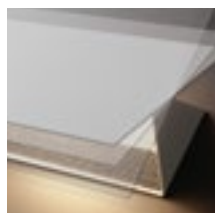

Lampada da parete in metallo, verniciato bianco con diffusore orientabile.  
Sorgente LED integrata dimmerabile taglio di fase.

Wall-mounted lamp with adjustable screen in white metal.  
Integrated cut-phase dimmable LED source.

# SHADOW /

Design Enrico Franzolini

SHADOW		Parete / Wall		SORGENTI LUMINOSE / LIGHT SOURCES		
<b>MISURE / DIMENSIONS</b>		CM.		INCHES		
<b>SHADOW Piccola</b>						
11PA03LW	33 x 8 x 17H	13 x 3,1 x 6,7H	16W Lumen 1600 - 2700K		☐☐☐☐	<b>Dimmer a taglio di fase</b> <b>AC phase-cut dimming</b>
				<b>LED INCLUSO / LED INCLUDED</b>		
<b>SHADOW Grande</b>						
11PA06LW	63 x 8 x 17H	25 x 3,1 x 6,7H	24W Lumen 2400 - 2700K		☐☐☐☐	<b>Dimmer a taglio di fase</b> <b>AC phase-cut dimmin</b>
				<b>LED INCLUSO / LED INCLUDED</b>		
<b>COLORI / COLOURS</b>		Metallo Bianco / White metal				<b>CERTIFICATIONS</b> CE IP 20