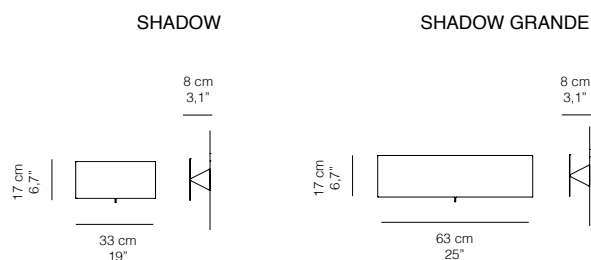

Lampada da parete in metallo, verniciato bianco con diffusore orientabile.  
Sorgente LED integrata dimmerabile taglio di fase.

Wall-mounted lamp with adjustable screen in white metal.  
Integrated cut-phase dimmable LED source.

# SHADOW /

Design Enrico Franzolini

SHADOW		Parete / Wall		SORGENTI LUMINOSE / LIGHT SOURCES		
<b>MISURE / DIMENSIONS</b>		CM.		INCHES		
<b>SHADOW Piccola</b>						
11PA03LW	33 x 8 x 17H	13 x 3,1 x 6,7H	16W Lumen 1600 - 2700K		☐☐☐☐	<b>Dimmer a taglio di fase</b> <b>AC phase-cut dimming</b>
				<b>LED INCLUSO / LED INCLUDED</b>		
<b>SHADOW Grande</b>						
11PA06LW	63 x 8 x 17H	25 x 3,1 x 6,7H	24W Lumen 2400 - 2700K		☐☐☐☐	<b>Dimmer a taglio di fase</b> <b>AC phase-cut dimmin</b>
				<b>LED INCLUSO / LED INCLUDED</b>		
<b>COLORI / COLOURS</b>		Metallo Bianco / White metal				<b>CERTIFICATIONS</b> CE IP 20