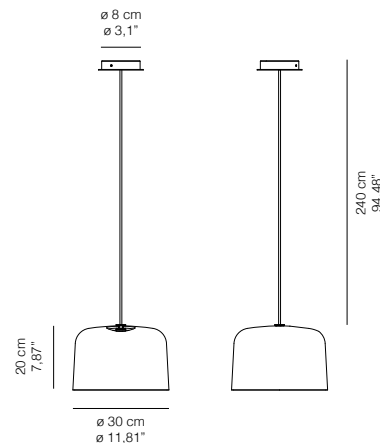

Paralume in ceramica con l'interno sempre di colore bianco; all'esterno smalto colorato lucido in diversi colori. Solo la finitura "argilla" è opaca. Altri colori su richiesta.

Pottery lightshade coloured white on the inside; outside in glossy enamel in several colours. Only the clay finish is matt. Other colours on request.

ADD / Designer Thomas Feichtner

ADD	Sospensione / Suspended		
	MISURE / DIMENSIONS	SORGENTI LUMINOSE / LIGHT SOURCES	
	CM. INCHES	FLUO	LED
	30Ø x 20H 11,81Ø x 7,87H	1x23W E27  Globo	1x10W E27 
	COLORI / COLOURS	CERTIFICATIONS	
15SP30F2	Ceramica smalto lucido Bianco - Pottery glossy White	  CE IP 20	
15SP30F5	Ceramica smalto lucido Arancio - Pottery glossy Orange		
15SP30F7	Ceramica smalto lucido Verde - Pottery glossy Green		
15SP30F8	Ceramica smalto lucido Blu - Pottery glossy Blue		
15SP30F9	Ceramica finitura Argilla opaca - Pottery in matt clay finish		
15SP30F4	Ceramica smalto lucido Bronzo / Pottery glossy Bronze		
	OPZIONI / OPTIONS		
5MT	Sospensione cablaggio lunghezza cavi mt. 5,00 / Suspended with longer cables mt. 5,00		