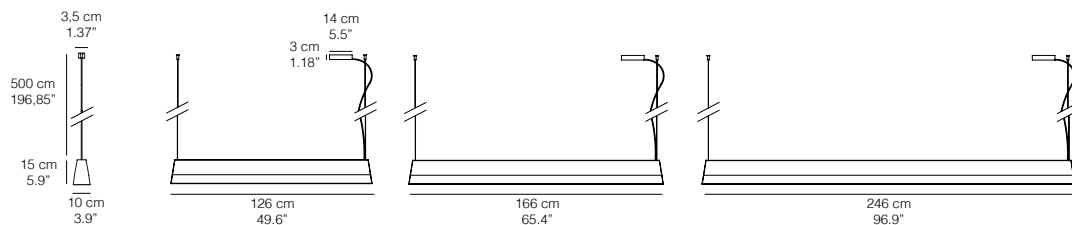

## BLONDE / Design Massimiliano Mornati

	MISURE / DIMENSIONS	COLORI / COLOURS	SORGENTI LUMINOSE / LIGHT SOURCES
<b>BLONDE 126</b>			
29SP1260-W	126X15X10 49.6X5.9X3.9	Bianco / White	84W - LUCE DIRETTA+INDIRETTA - DIRECT/INDIRECT LIGHT - 7000 Lumen
29SP1260-G	126X15X10 49.6X5.9X3.9	Grigio ombra / Anthracite	84W - LUCE DIRETTA+INDIRETTA - DIRECT/INDIRECT LIGHT - 7000 Lumen
29SP1260-N	126X15X10 49.6X5.9X3.9	Ottone bronzato / Bronzed brass	84W - LUCE DIRETTA+INDIRETTA - DIRECT/INDIRECT LIGHT - 7000 Lumen
29SP1260-E	126X15X10 49.6X5.9X3.9	Cemento / Concrete	84W - LUCE DIRETTA+INDIRETTA - DIRECT/INDIRECT LIGHT - 7000 Lumen
<b>BLONDE 166</b>			
29SP1660-W	166X15X10 65.4X5.9X3.9	Bianco / White	113W - LUCE DIRETTA+INDIRETTA - DIRECT/INDIRECT LIGHT - 9400 Lumen
29SP1660-G	166X15X10 65.4X5.9X3.9	Grigio ombra / Anthracite	113W - LUCE DIRETTA+INDIRETTA - DIRECT/INDIRECT LIGHT - 9400 Lumen
29SP1660-N	166X15X10 65.4X5.9X3.9	Ottone bronzato / Bronzed brass	113W - LUCE DIRETTA+INDIRETTA - DIRECT/INDIRECT LIGHT - 9400 Lumen
29SP1660-E	166X15X10 65.4X5.9X3.9	Cemento / Concrete	113W - LUCE DIRETTA+INDIRETTA - DIRECT/INDIRECT LIGHT - 9400 Lumen
<b>BLONDE 246</b>			
29SP2460-W	246X15X10 96.9X5.9X3.9	Bianco / White	171W - LUCE DIRETTA+INDIRETTA - DIRECT/INDIRECT LIGHT - 14200 Lumen
29SP2460-G	246X15X10 96.9X5.9X3.9	Grigio ombra / Anthracite	171W - LUCE DIRETTA+INDIRETTA - DIRECT/INDIRECT LIGHT - 14200 Lumen
29SP2460-N	246X15X10 96.9X5.9X3.9	Ottone bronzato / Bronzed brass	171W - LUCE DIRETTA+INDIRETTA - DIRECT/INDIRECT LIGHT - 14200 Lumen
29SP2460-E	246X15X10 96.9X5.9X3.9	Cemento / Concrete	171W - LUCE DIRETTA+INDIRETTA - DIRECT/INDIRECT LIGHT - 14200 Lumen

### OPZIONI / OPTIONS

29SP(-W)(-G) Lunghezza personalizzabile da 2600mm a 5000mm (W-G) / Length customized from 2600mm to 5000mm (W-G)

29SP(-N)(-E) Lunghezza personalizzabile da 2600mm a 5000mm (N-E) / Length customized from 2600mm to 5000mm (N-E)